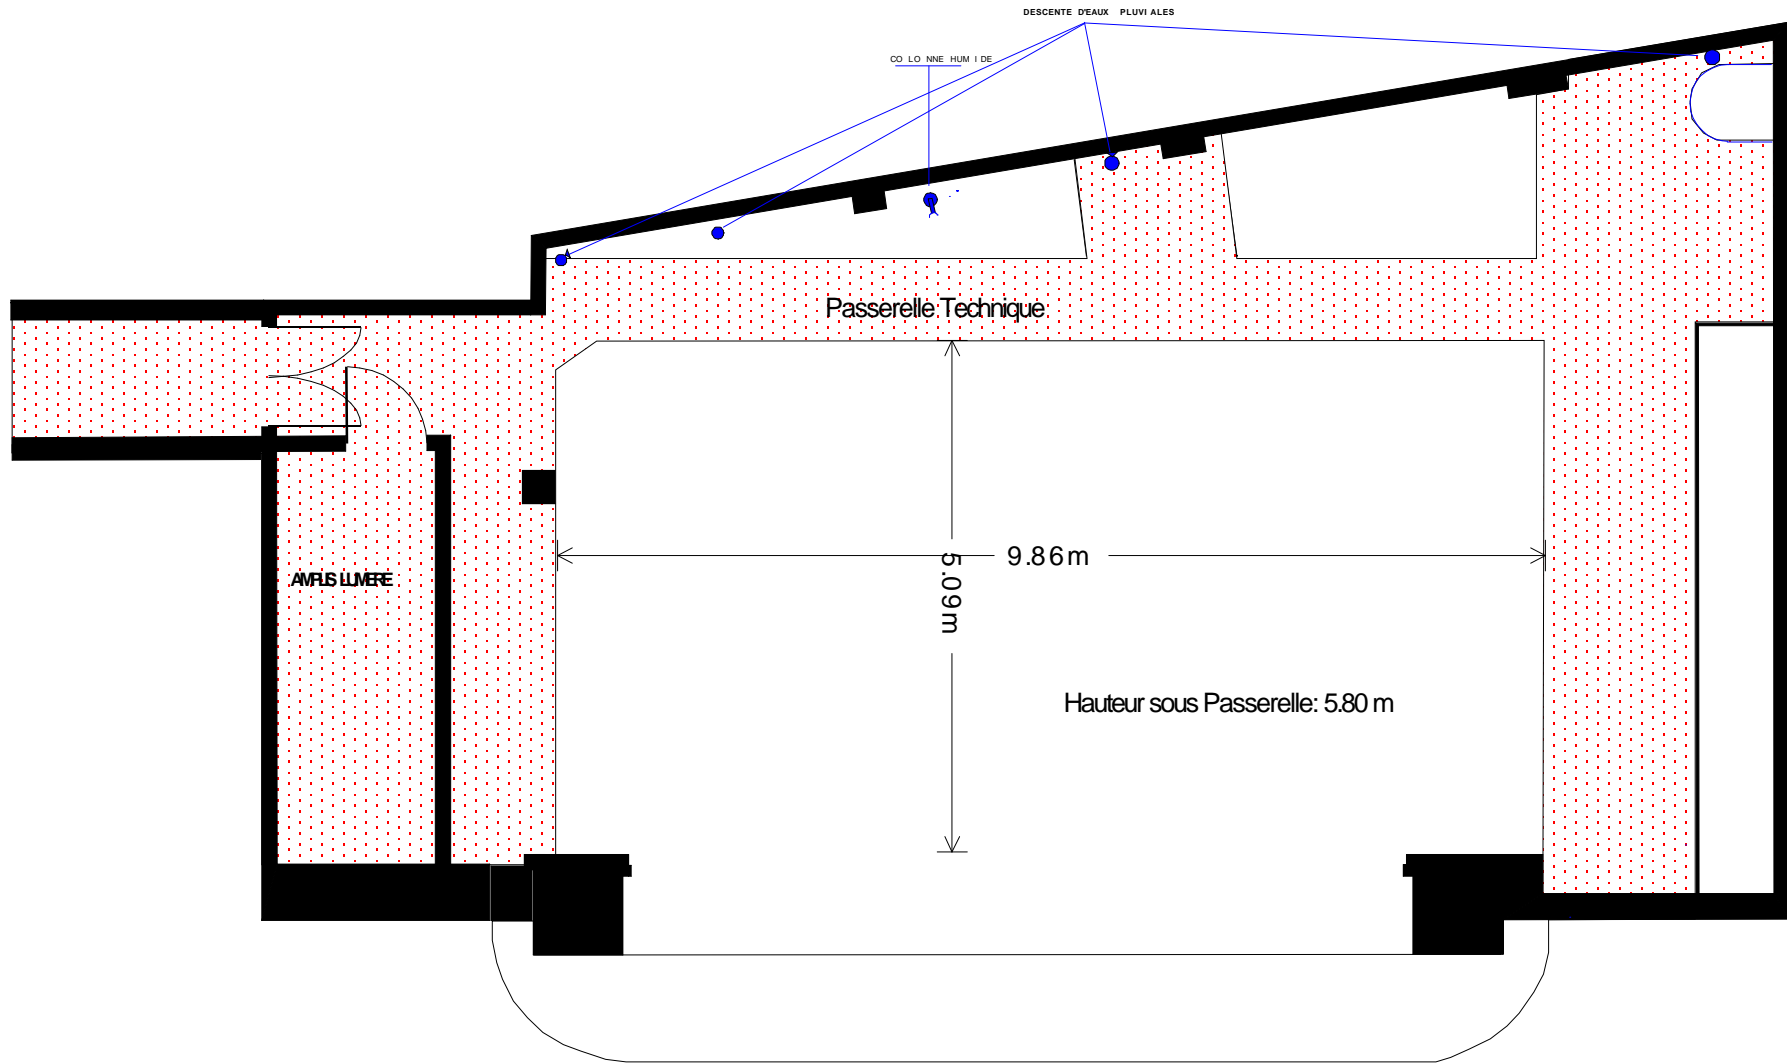

Théâtre Princesse Grace

Echelle: 1/75

Théâtre Princesse Grace

Passerelles techniques

Echelle: 1/75

Théâtre Princesse Grace

Grill

Hauteur sous Grill : 8.00 m

Echelle: 1/75