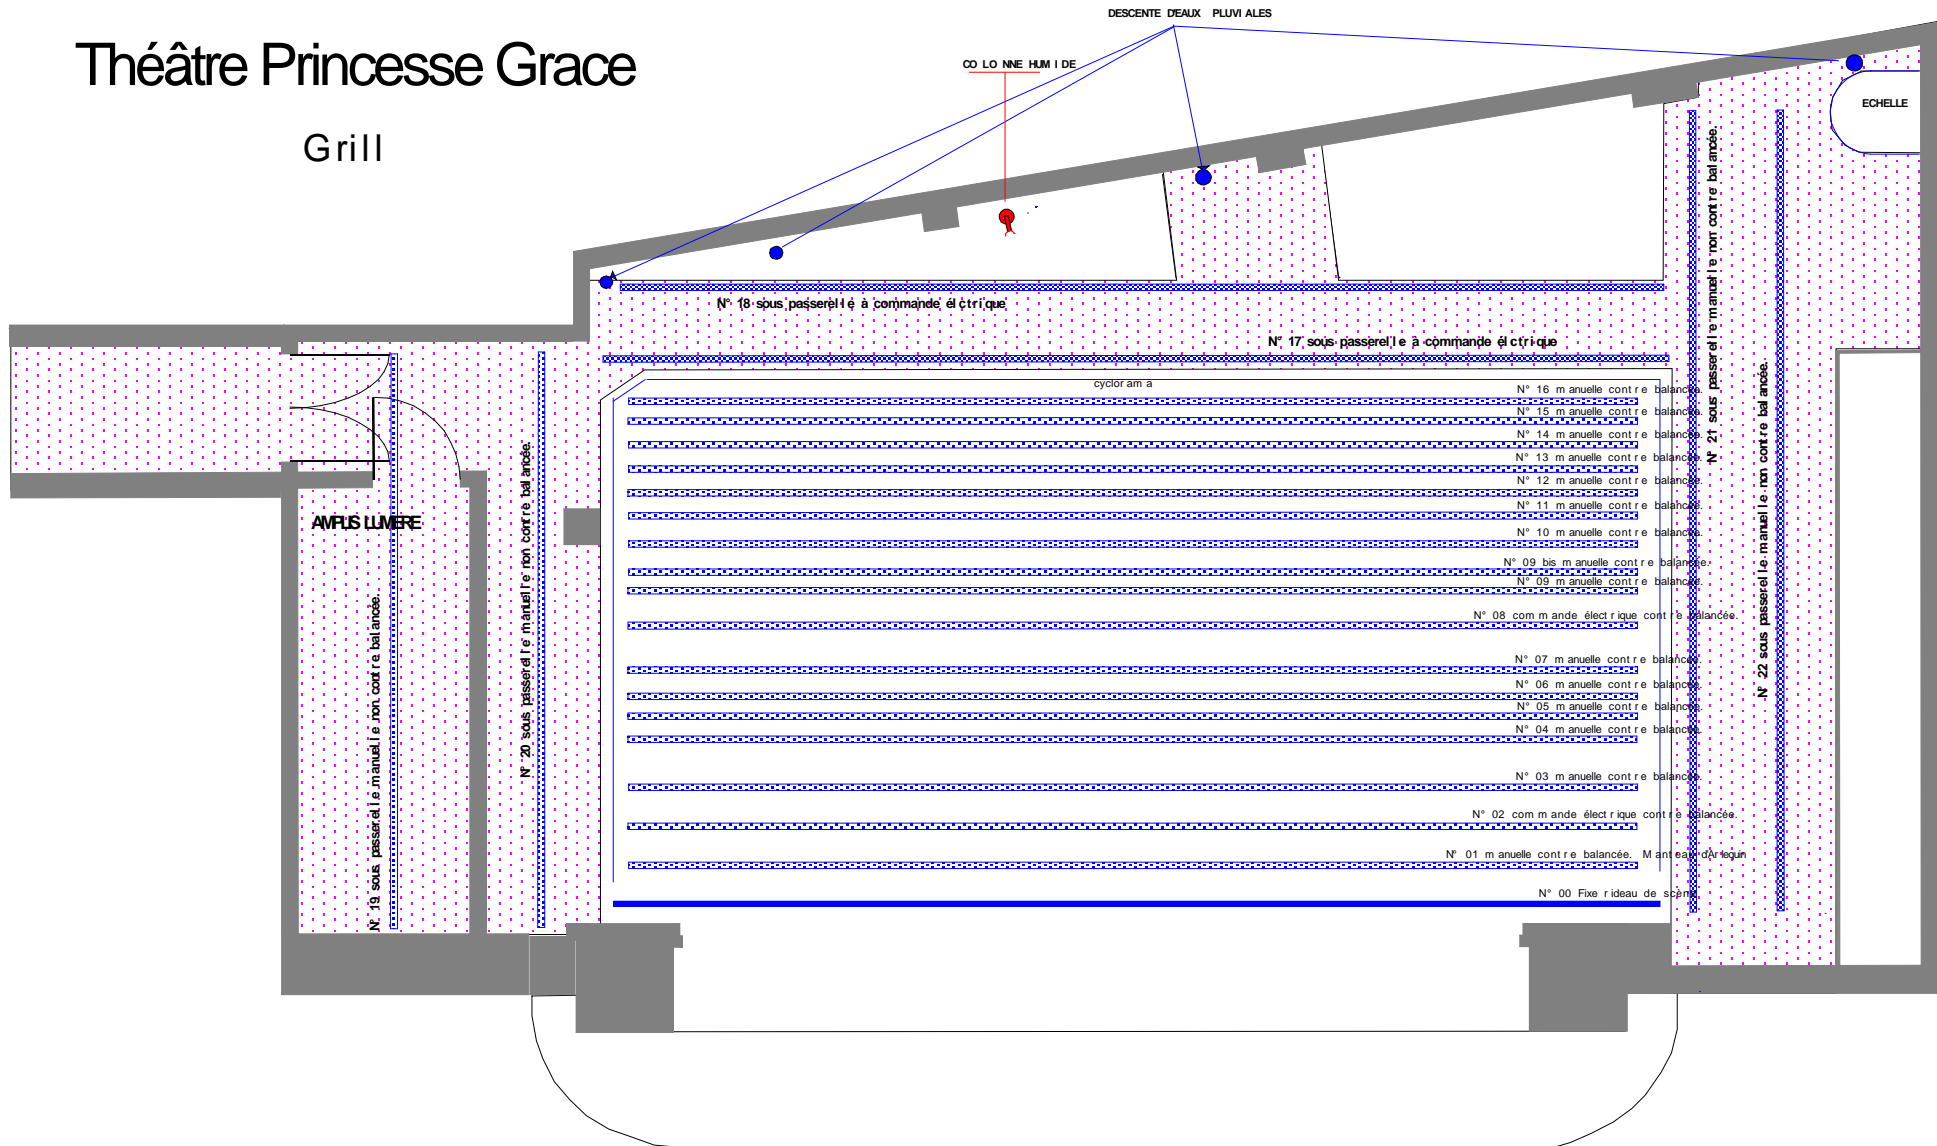

Théâtre Princesse Grace

Echelle: 1/75

Théâtre Princesse Grace

Passerelles techniques

Echelle: 1/75

Théâtre Princesse Grace

Grill

Hauteur sous Grill : 8.00 m

Echelle: 1/75