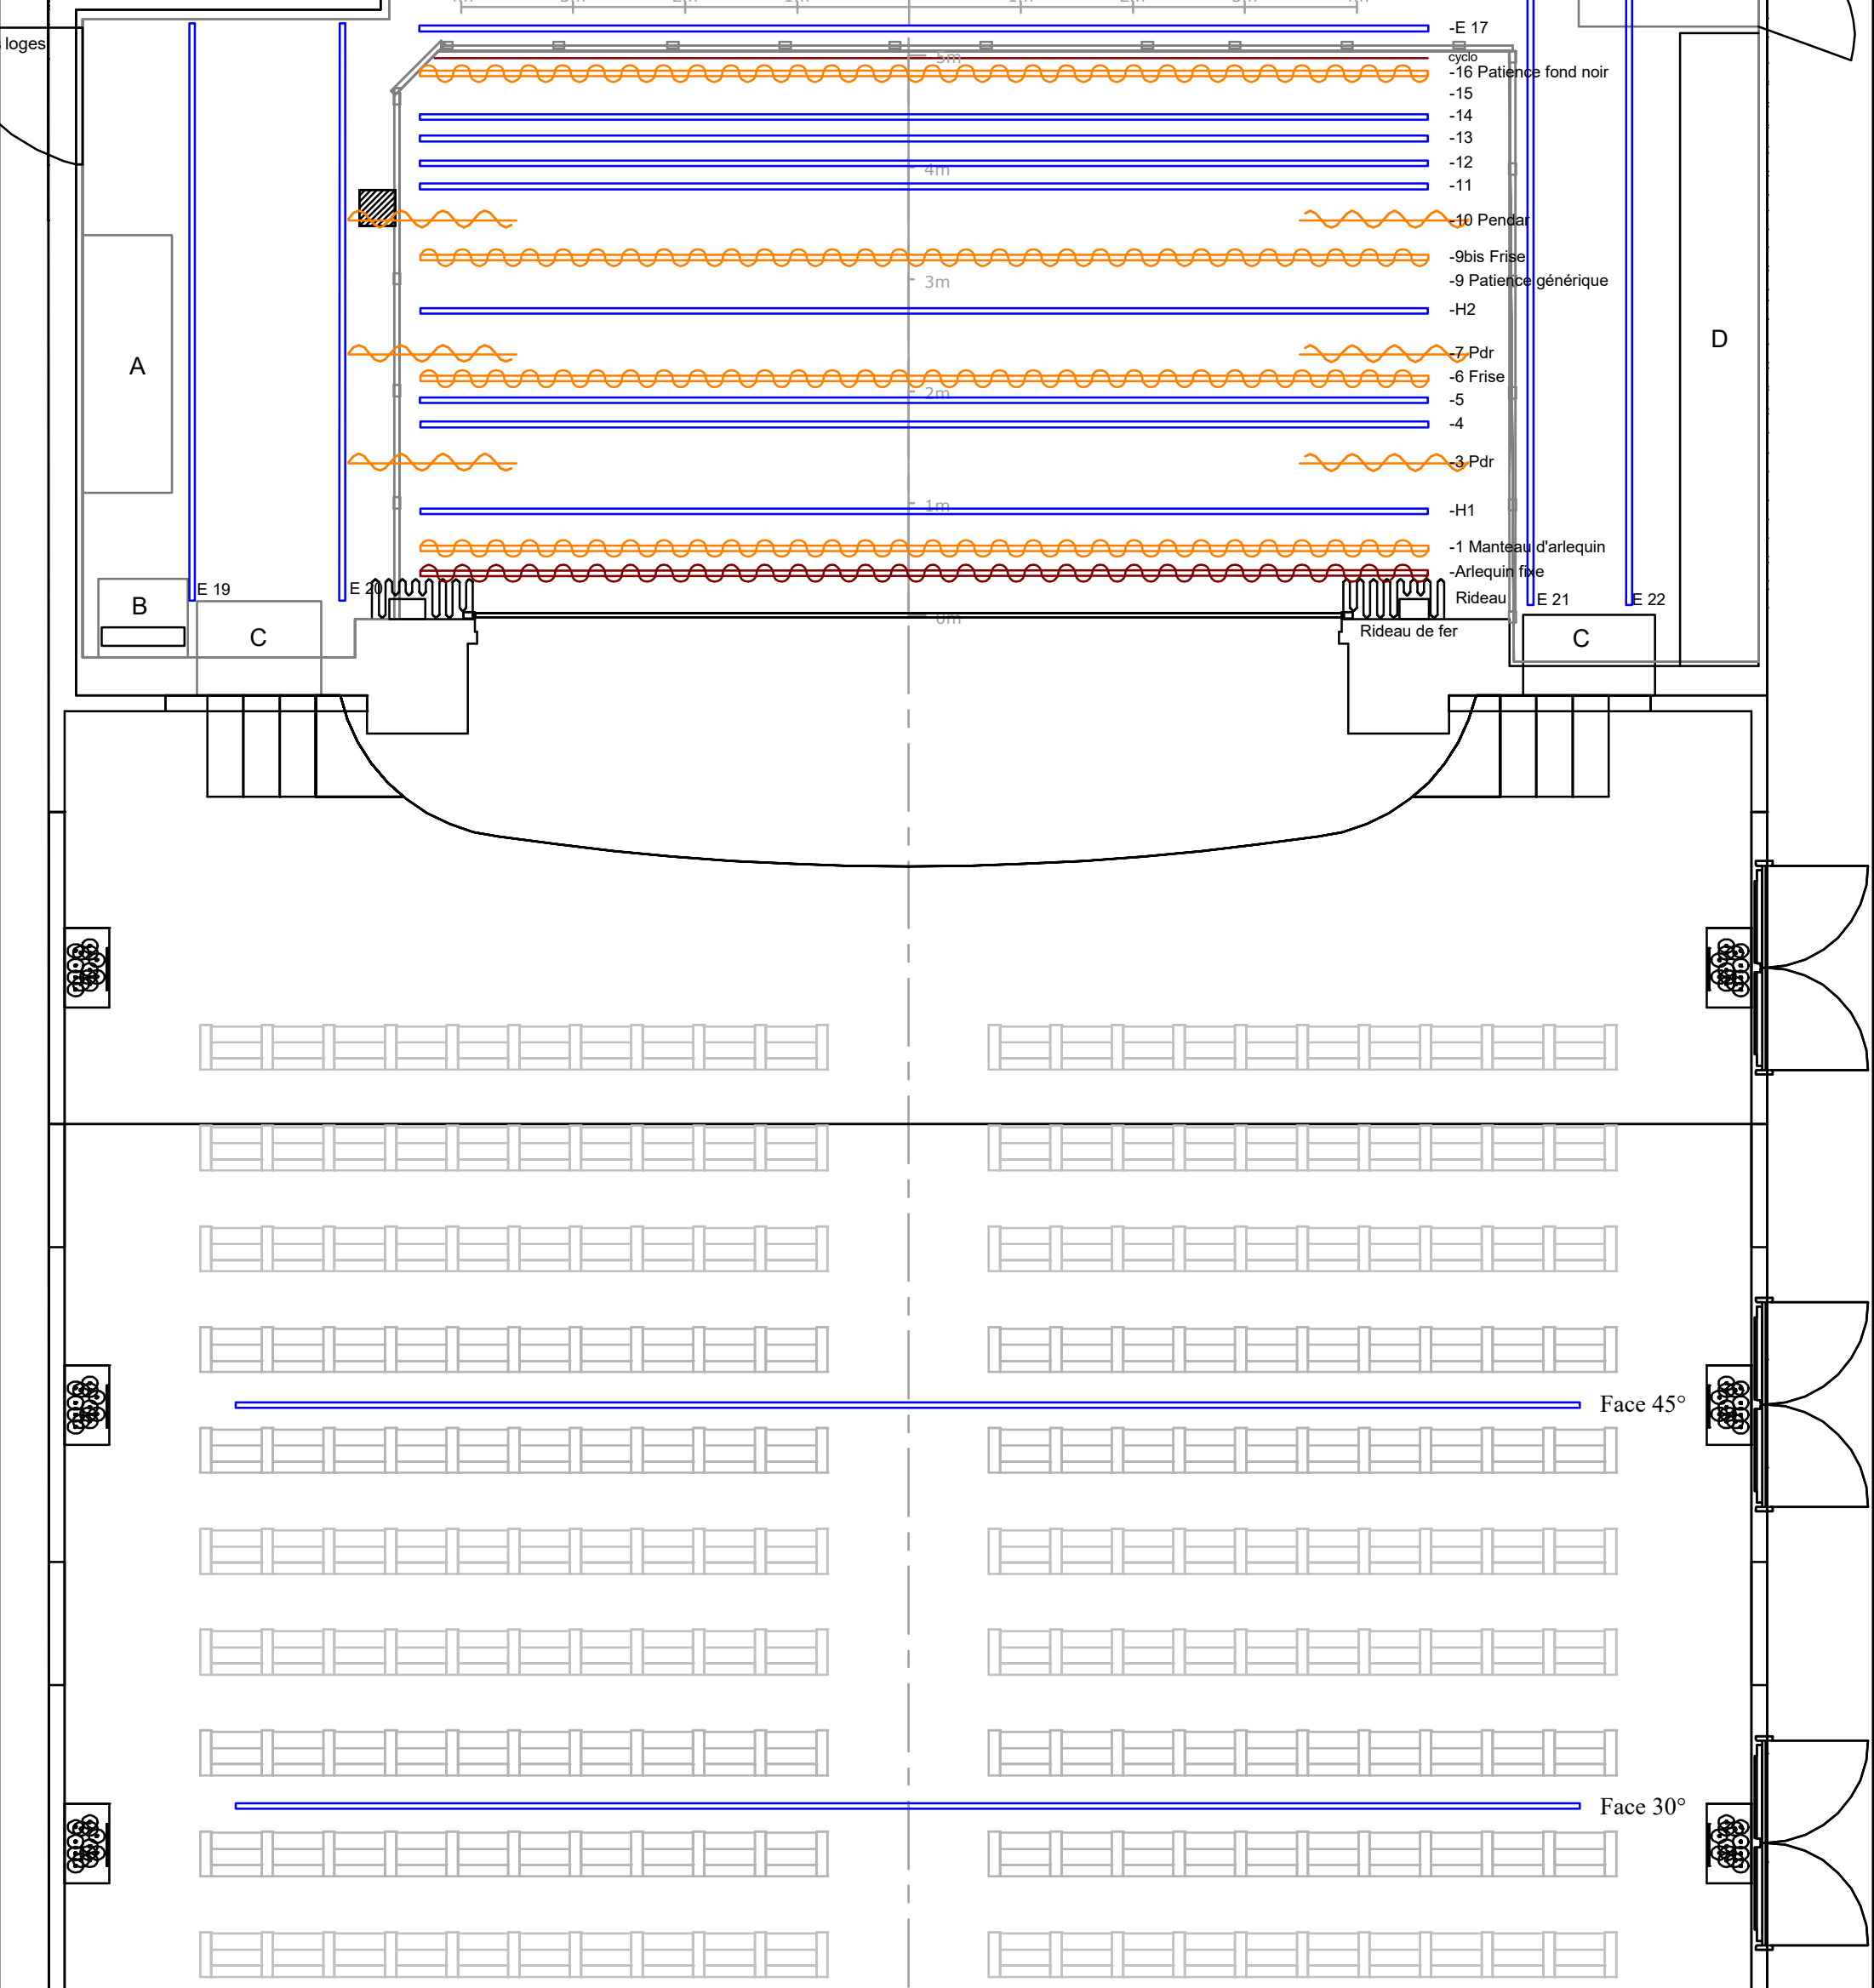

## Implantation Frises et pendrillons idéal

12 Avenue d'Ostende 98000 Monaco

+377 93 50 03 45

www.tpgmonaco.mc

Ouverture cadre de scène 7,70m

Ouverture mur à mur 14,00m

Profondeur bord de scène dernière perche 8,11m

Profondeur proscenium 2,25m

Hauteur sous grill 8,00m

Hauteur sous passerelle 5,80m

Charge max par perche 250Kg

10/01/2020

loges

Colonne Humide

4m 3m 2m 1m 0m 1m 2m 3m 4m

E 22

Rideau de fer

- A Passage sous scène vers cour
- B Table de régie
- C Colonne d'enceintes son
- D Cheminé
- E Trappe d'accès des décors
- F Echelle de pompier vers les cintres
- G Passage sous scène vers jardin et loges